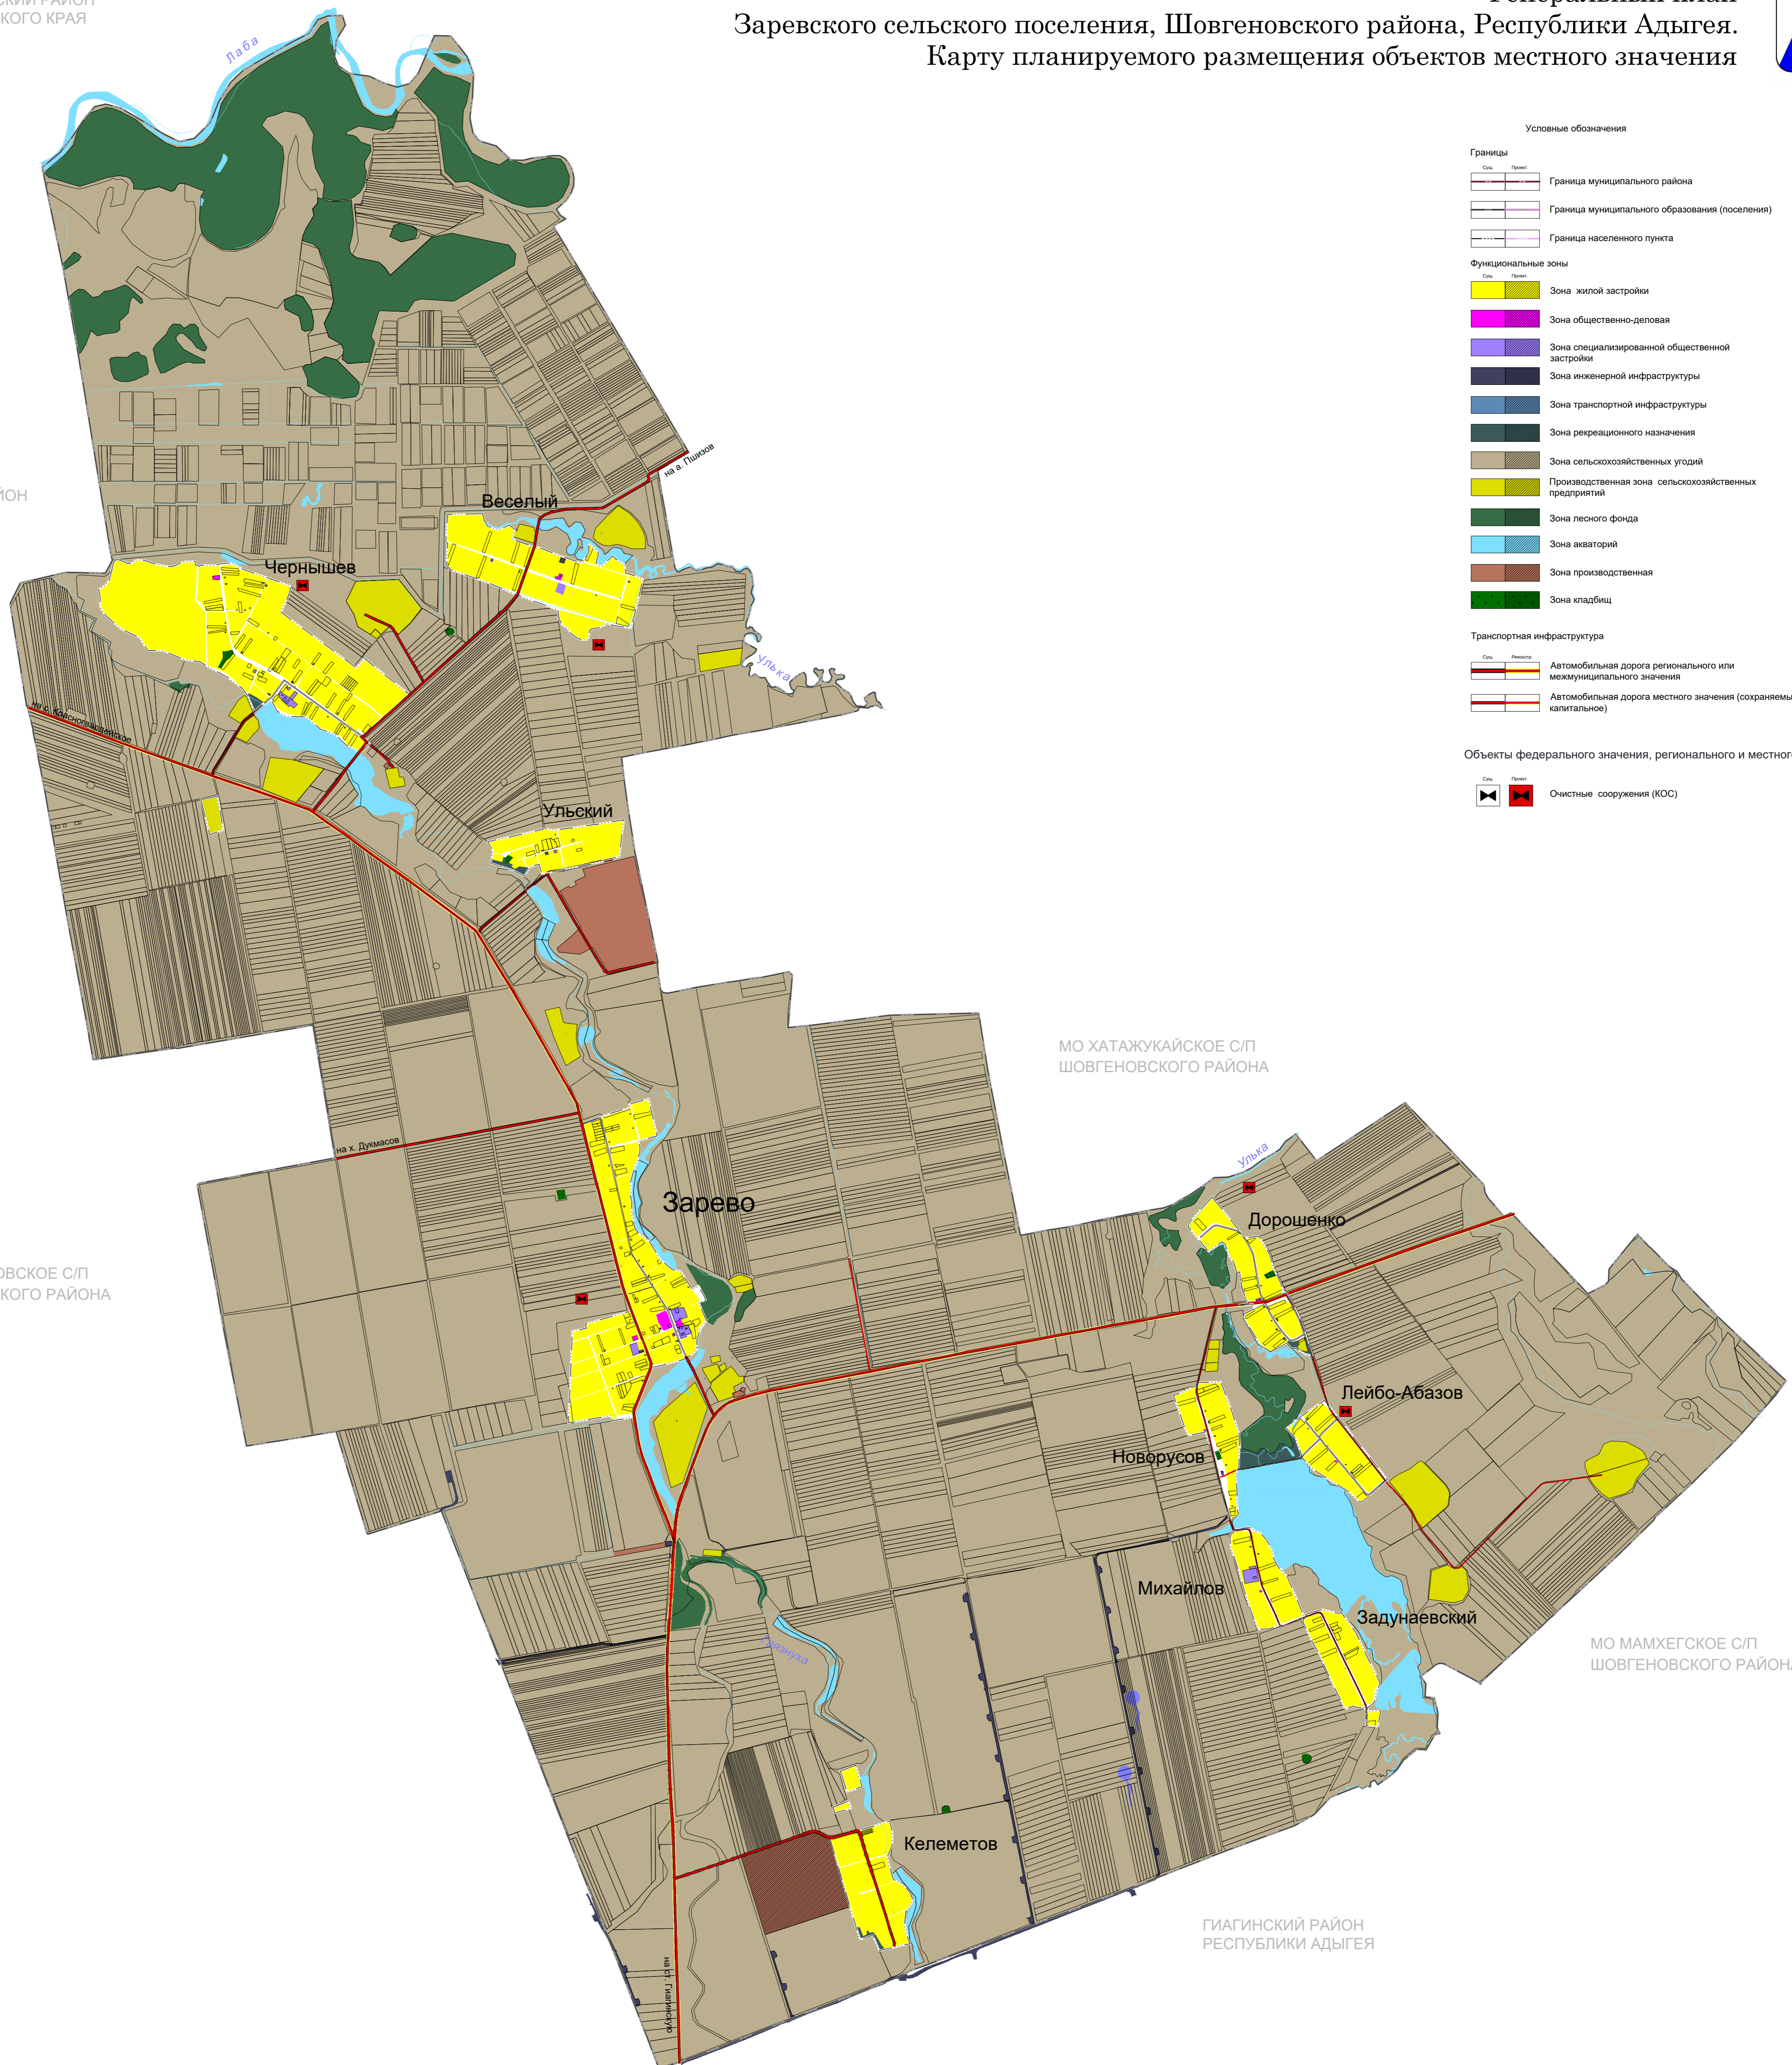

УСТЬ-ЛАБИНСКИЙ РАЙОН
КРАСНОДАРСКОГО КРАЯ

Генеральный план
Заревского сельского поселения, Шовгеновского района, Республики Адыгея.
Карту планируемого размещения объектов местного значения

КРАСНОГВАРДЕЙСКИЙ РАЙОН
РЕСПУБЛИКИ АДЫГЕЯ

Условные обозначения

- Границы**
- Граница муниципального района
 - Граница муниципального образования (поселения)
 - Граница населенного пункта

- Функциональные зоны**
- Зона жилой застройки
 - Зона общественно-деловая
 - Зона специализированной общественной застройки
 - Зона инженерной инфраструктуры
 - Зона транспортной инфраструктуры
 - Зона рекреационного назначения
 - Зона сельскохозяйственных угодий
 - Производственная зона сельскохозяйственных предприятий
 - Зона лесного фонда
 - Зона акваторий
 - Зона производственная
 - Зона кладбищ

- Транспортная инфраструктура**
- Автомобильная дорога регионального или межмуниципального значения
 - Автомобильная дорога местного значения (сохраняемый, капитальный)

Объекты федерального значения, регионального и местного значения

- Очистные сооружения (КОС)

МО ХАТАЖУКАЙСКОЕ С/П
ШОВГЕНОВСКОГО РАЙОНА

МО ДУКМАСОВСКОЕ С/П
ШОВГЕНОВСКОГО РАЙОНА

МО МАМХЕГСКОЕ С/П
ШОВГЕНОВСКОГО РАЙОНА

ГИАГИНСКИЙ РАЙОН
РЕСПУБЛИКИ АДЫГЕЯ